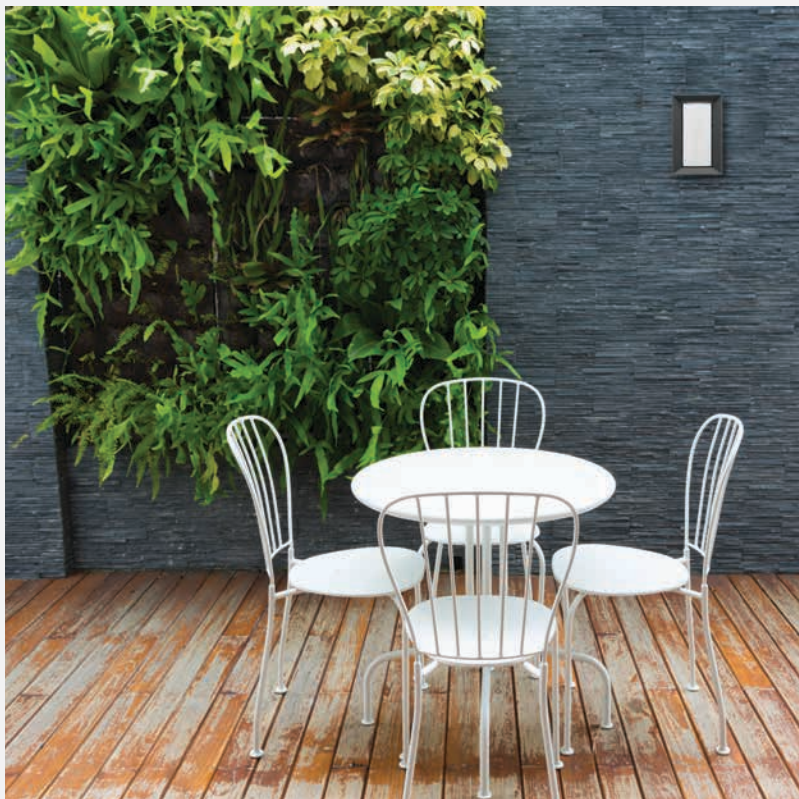

LÍNEA ARQUITECTÓNICA

8372/GF

5491/GF

3190

CÓDIGO	DESCRIPCIÓN	USO	MATERIAL	TERMINADO	POTENCIA	VOLTAJE	CORRIENTE	IP	SOCKET	DIMENSIONES
8372/GF	Luminario para sobreponer en muro	Interior/Exterior	Aluminio Fundido y PC	Grafito	60W	125V~60Hz	480mA	54	E-27	17.5 x 21 x Ø11cm
5491/GF	Luminario para sobreponer en muro	Interior/Exterior	Aluminio Fundido y PC	Blanco	60W	125V~60Hz	480mA	54	E-27	13 x 22 x 10.5cm
3190	Luminario para empotrar en piso	Interior/Exterior	Acero Inoxidable	Inoxidable	35W	120V~60Hz	290mA	65	GU-10	Ø8.8 x 15cm