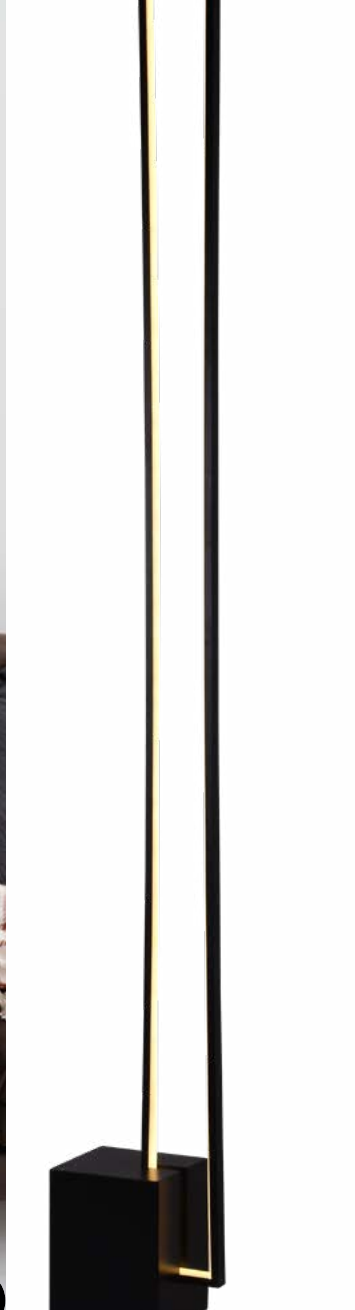

Temperatura De Color: 3000K,
4500K, 6000K
Voltaje: 85V~265V
Flujo Luminoso: 7520lm
Control Remoto: Si 2.4g
Regulador De Intensidad: Si
Regulador De Temperatura De
Color: Si
Materiales: Aluminio + Silica Gel

Tecnología: LED
Acabados: Negro
Códigos: FLO230307-BK
Dimensiones: 175 Cm Altura
Potencia: 94W
App Control: Si
Altura Regulable: No

FLOW FL023037