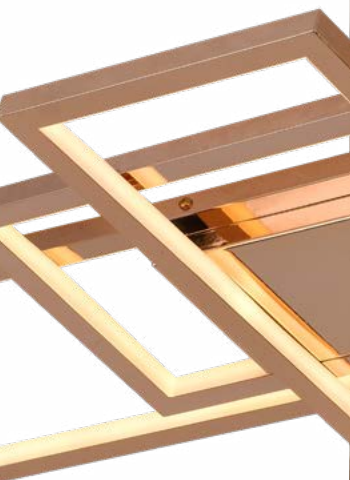

SKY 31011

Temperatura De Color: 3000K,
4500K, 6000K
Voltaje: 85V~265V
Flujo Luminoso: 8320lm
Control Remoto: Si
Regulador De Intensidad: Si
Regulador De Temperatura De
Color: Si
Materiales: Aluminio + Silica Gel

Tecnología: LED
Acabados: Dorado
Códigos: 31011-G
Dimensiones: 90 Cm X 50 Cm X 8
Cm
Potencia: 104W
App Control: Si
Altura Regulable: No