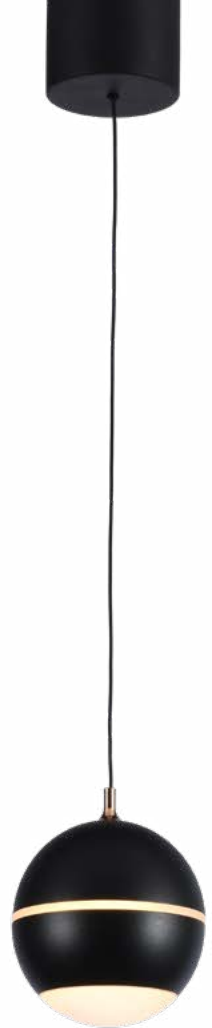

PAHLLA 70398