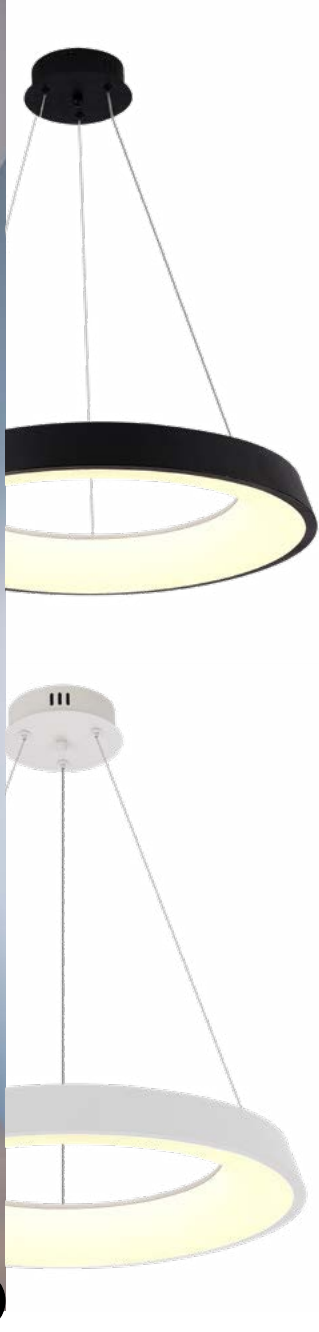

Temperatura De Color: 3000K,
4500K, 6000K
Voltaje: 85V~265V
Flujo Luminoso: 2640lm
Control Remoto: Si 2.4g
Regulador De Intensidad: Si
Regulador De Temperatura De
Color: Si
Materiales: Hierro Y Pvc

Tecnología: LED
Acabados: Negro, Blanco
Códigos: BELL-DEW-695- BK-XL,
BELL-DEW-695- WH-XL
Dimensiones: 60 X 7 Cm
Potencia: 44W
App Control: Si
Altura Regulable: 2 Mts de Cable

BELL 695