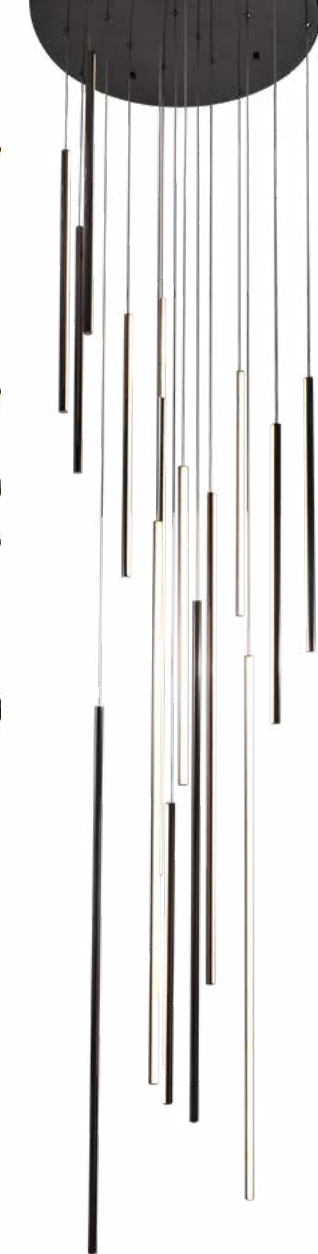

Disponible en 2 tamaños