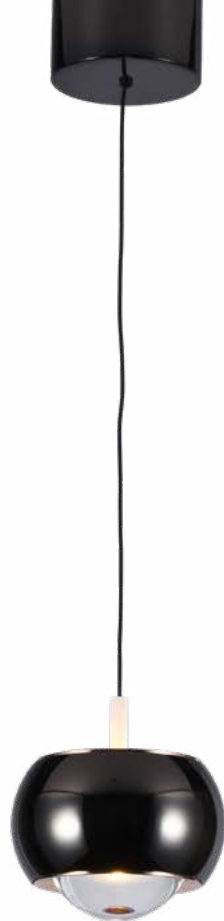

Temperatura De Color: 3000K
Voltaje: 85V~265V
Flujo Luminoso: 280lm
Control Remoto: No
Regulador De Intensidad: No
Regulador De Temperatura De Color: No
Materiales: Metal y Acrílico

Tecnología: LED
Acabados: Cromo Negro + Dorado
Códigos: ENAI/DEW85364B-1C
Dimensiones: ø10 Cm
Potencia: 6W
Altura Regulable: 2 Mts De Cable
Con Sistema De Polea De Ajuste Manual.

ENAI 85364B