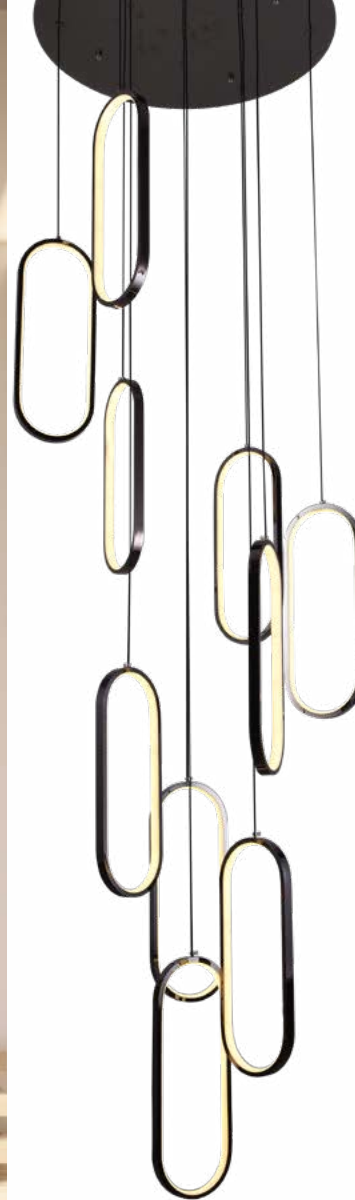

Temperatura De Color: 3000K,
4500K, 6000K
Voltaje: 85V~265V
Flujo Luminoso: 17600lm
Control Remoto: Si
Regulador De Intensidad: Si
Regulador De Temperatura De
Color: Si
Materiales: Aluminio, Hierro y Silica

Tecnología: LED
Acabados: Cromo Negro
Códigos: LCD8024-BC
Dimensiones: Base: 60 Cm + 10
Luces 40 X 16 Cm.
Potencia: 220W
App Control: Si, Tuya Smart App
Altura Regulable: 3 Mts de Cable

ITALY LCD8024