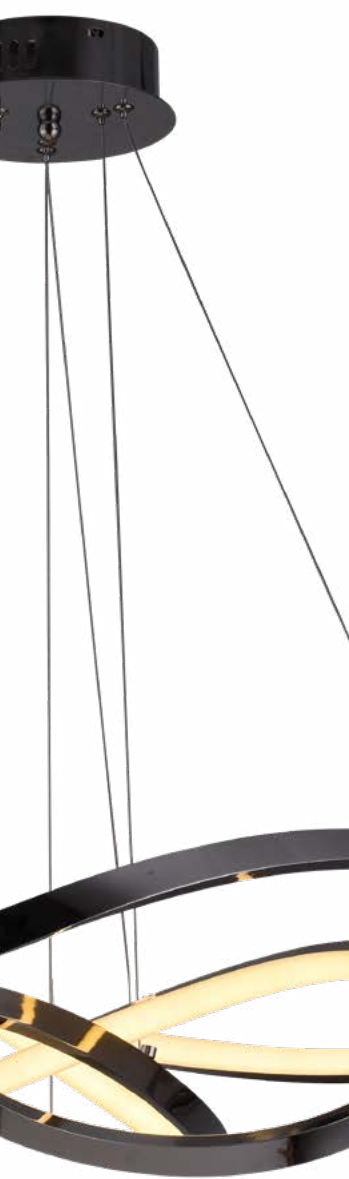

Temperatura De Color: 3000K,
4500K, 6000K
Voltaje: 85V~265V
Flujo Luminoso: 8000lm
Control Remoto: Si 2.4g
Regulador De Intensidad: Si
Regulador De Temperatura De
Color: Si

Tecnología: LED
Acabados: Negro, Cromo
Códigos: 9221-B, 9221-Ch
Dimensiones: ø65 Cm
Potencia: 80W
App Control: Si
Altura Regulable: 3 Mts de Cable

DUNE 9221