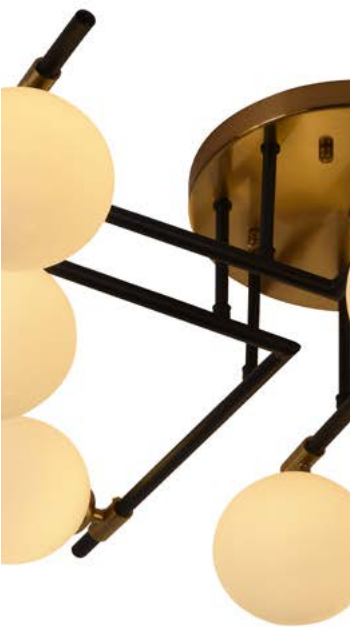

Tecnología: LED
Acabados: Negro, Cromo, Dorado
Códigos: BD9308-B, BD9308-Ch,
BD9308-G
Dimensiones: 22 Cm X 17 Cm
Potencia: 9W
App Control: No
Altura Regulable: no

SLEEK
BD9308

Temperatura De Color: N/A
Voltaje: 85V~265V
Flujo Luminoso: N/A
Control Remoto: No
Regulador De Intensidad: No
Regulador De Temperatura De Color: No
Materiales: Aluminio + Cristal