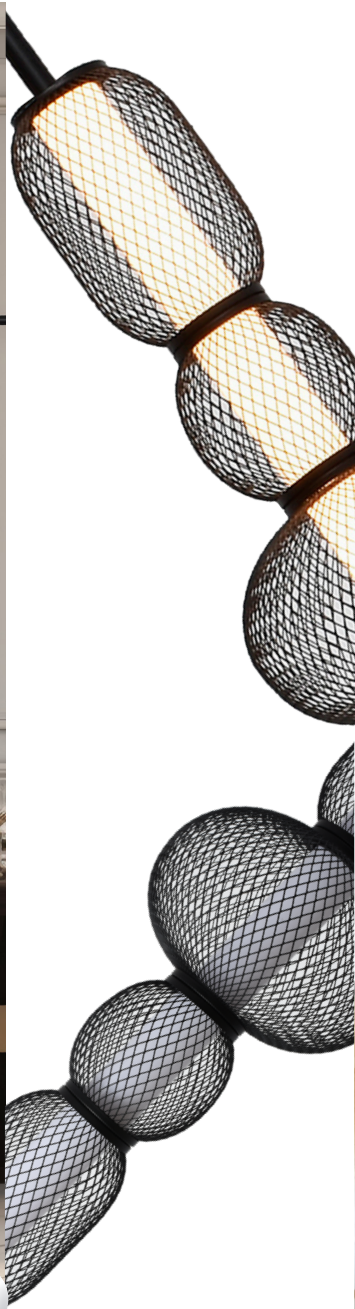

Tecnología: LED
Acabados: Cuerpo: Negro,
Pantalla: Humo Degradado
Códigos: PALERMO /DEW /
MD7925- 1030
Dimensiones: 1.04 Mts X ø18 Cm
Potencia: 24W
Altura Regulable: 2 Mts

Temperatura De Color: Calida
3000k
Voltaje: 85V~265V
Flujo Luminoso: 1440lm
Control Remoto: N/A
Regulador De Intensidad: N/A
Regulador De Temperatura De
Color: N/A
Materiales: Hierro + Acrilico