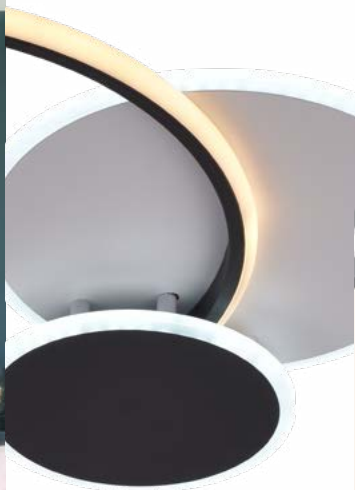

Tecnología: LED
Acabados: Dorado
Códigos: 31011-G
Dimensiones: 90 Cm X 50 Cm X 8
Cm
Potencia: 104W
App Control: Si
Altura Regulable: No

Temperatura De Color: 3000K,
4500K, 6000K
Voltaje: 85V~265V
Flujo Luminoso: 4480lm
Control Remoto: Si
Regulador De Intensidad: Si
Regulador De Temperatura De
Color: Si
Materiales: Aluminio, Acrílico y Silica Gel