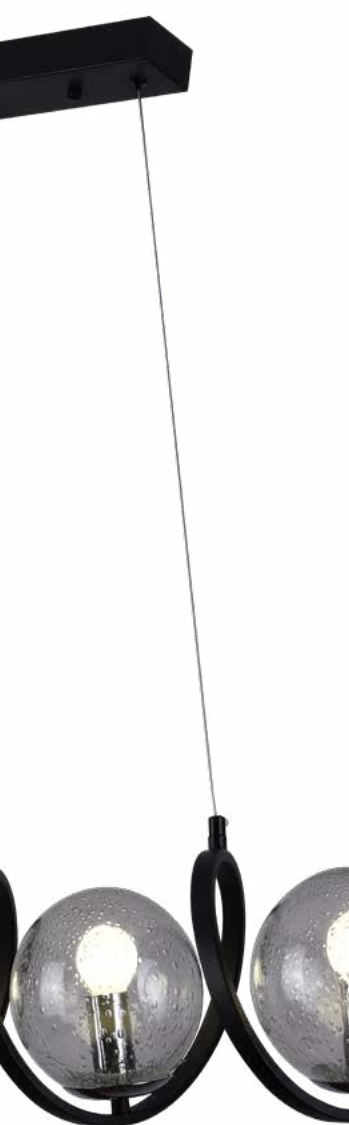

Temperatura De Color: N/A
Voltaje: 85V~265V
Flujo Luminoso: N/A
Control Remoto: No
Regulador De Intensidad: No
Regulador De Temperatura De Color: No
Materiales: Aluminio + Cristal

Tecnología: Bulbo
Acabados: Negro
Códigos: 9409-B
Dimensiones: 1 Mt
Potencia: E14 X 5
App Control: No
Altura Regulable: 1.50 Mts

LARMES 9409