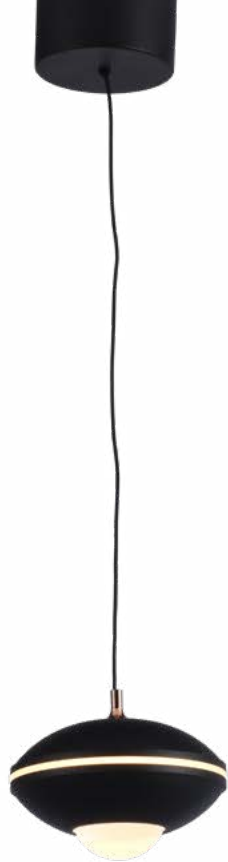

Temperatura De Color: 3000K
Voltaje: 85V~265V
Flujo Luminoso: 240lm
Control Remoto: No
Regulador De Intensidad: No
Regulador De Temperatura De Color: No
Materiales: Metal y Acrilico

Tecnología: LED
Acabados: Negro
Códigos: LITE/DEW70397 B
Dimensiones: ø11 X 7 Cm
Potencia: 4W
Altura Regulable: 2 Mts De Cable
Con Sistema De Polea De Ajuste Manual.

LITE 70397B