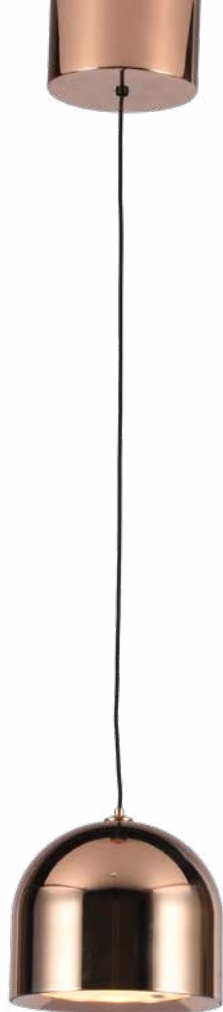

CUPPY 85371A

Temperatura De Color: 3000K
Voltaje: 85V~265V
Flujo Luminoso: 240lm
Control Remoto: No
Regulador De Intensidad: No
Regulador De Temperatura De Color: No
Materiales: Metal y Acrílico

Tecnología: LED
Acabados: Dorado
Códigos: CUPPY/DEW85 371A-1B
Dimensiones: ø10 X 9 Cm
Potencia: 4W
Altura Regulable: 2 Mts De Cable Con Sistema De Polea De Ajuste Manual.