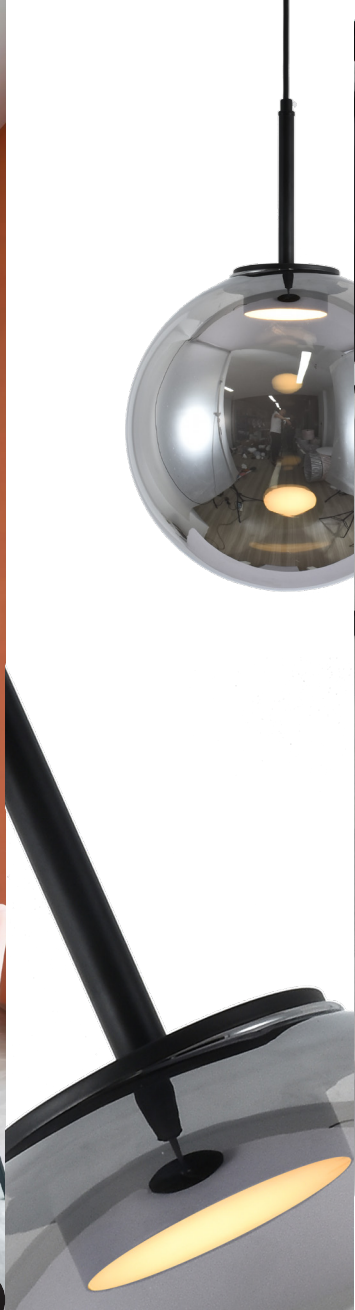

Temperatura De Color: Calida
3000k
Voltaje: 85V~265V
Flujo Luminoso: 420lm
Control Remoto: N/A
Regulador De Intensidad: N/A
Regulador De Temperatura De
Color: N/A
Materiales: Hierro + Vidrio

Tecnología: LED
Acabados: Cuerpo: Negro, Pantalla:
Humo Semi Reflejante
Códigos: NEO/DEW/THD 30092-1L
Dimensiones: ø30
Potencia: 7W
Altura Regulable: 2 Mts

NEO THD300