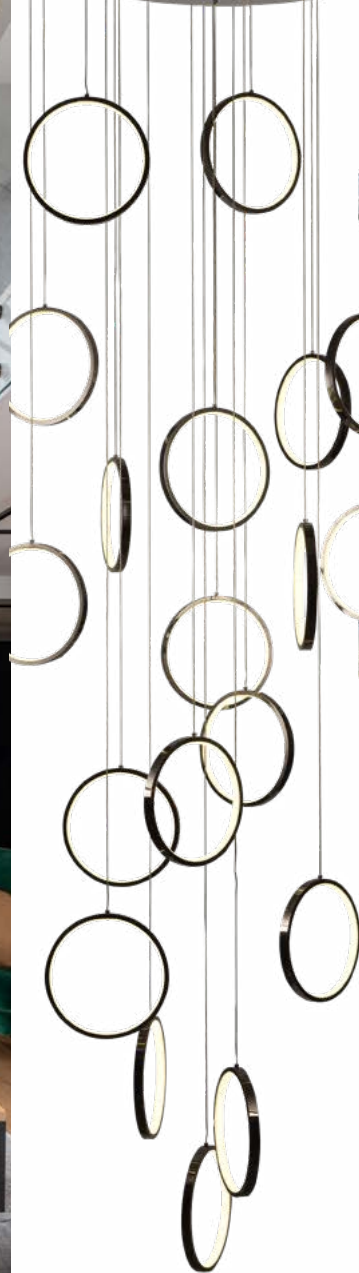

Tecnología: LED

Acabados: Cromo Negro

Códigos: LCD8029-BC

Dimensiones: Base: 80 Cm + 19

Luces 15 Cm.

Potencia: 326W

App Control: Si, Tuya Smart App

Altura Regulable: 5 Mts de Cable