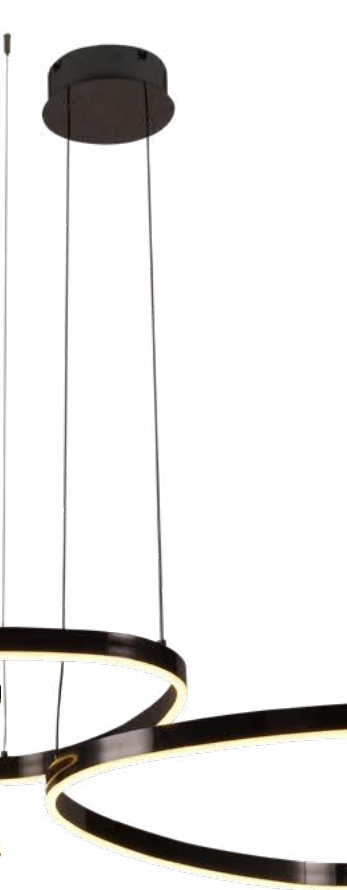

Tecnología: LED

Acabados: Cromo

Códigos: LCD8015-CH

Dimensiones: 100 + 80 + 60 Cm.

Potencia: 156W

App Control: Si, Tuya Smart App

Altura Regulable: 3 Mts de Cable

PEARL LDD8015