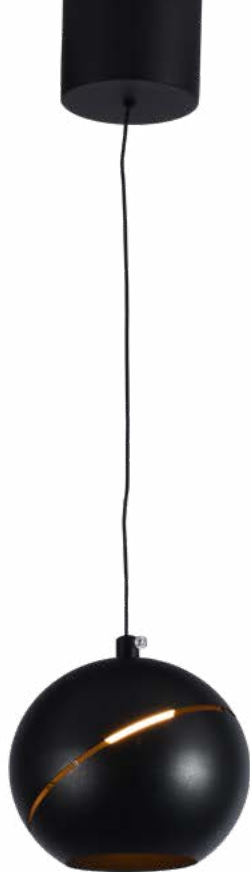

Tecnología: LED
Acabados: Negro Obsidiano +
Dorado
Códigos: FIGA/DEW70396
Dimensiones: ø12 X 6 Cm
Potencia: 4W
Altura Regulable: 2 Mts De Cable
Con Sistema De Polea De Ajuste
Manual.

FIGA 70396

GAPP 70399A