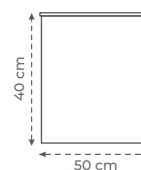

Especificaciones Técnicas

- Lavabo de cerámica
- Gabinete con iluminación LED
- Encimera de piedra de ingeniería
- Espejo con iluminación LED touch
- No incluye grifería ni desagüe