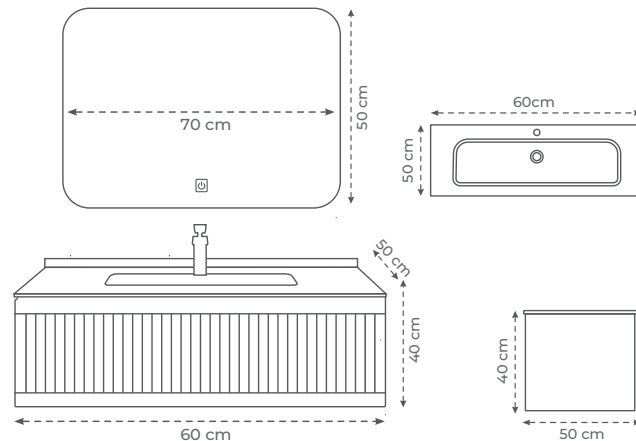

Especificaciones Técnicas

- Lavabo de cerámica
- Espejo con iluminación LED touch
- Encimera piedra de ingeniería
- No incluye grifería ni desagüe