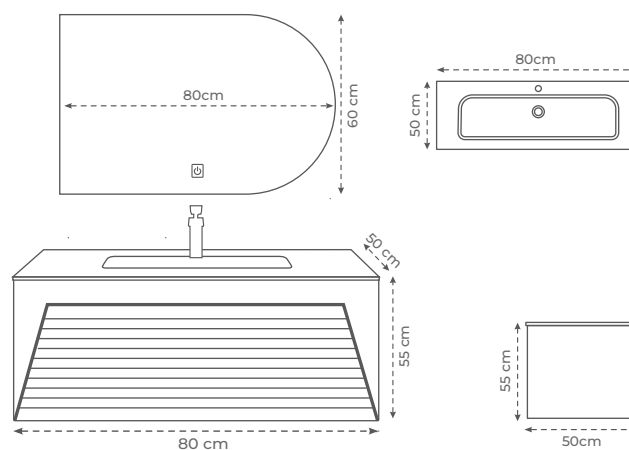

Especificaciones Técnicas

-  Bisagras y rieles de acero inoxidable
-  Gabinete con iluminación LED
-  Encimera de piedra de ingeniería
-  Espejo con iluminación LED touch
-  Plywood madera contrachapada 9 capas
-  Espejo con función desempañante
-  Melamina
-  Cierre suave
-  No incluye grifería ni desagüe
-  16 mm
-  Lavabo de cerámica