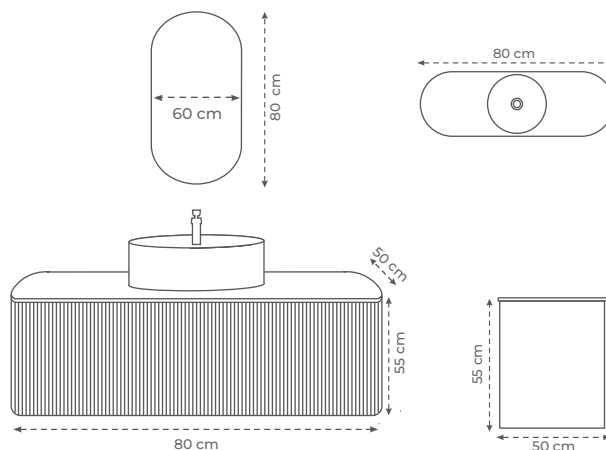

Especificaciones Técnicas

-  Bisagras y rieles de acero inoxidable
-  Iluminación LED
-  Lavabo de cerámica
-  Espejo con iluminación LED touch
-  PVC
-  Cierre suave
-  Membrana de PVC
-  16 mm
-  No incluye grifería ni desagüe

Especificaciones Técnicas

-  Bisagras y rieles de acero inoxidable
-  Espejo con iluminación LED touch
-  Encimera de piedra de ingeniería
-  Cierre suave
-  PVC
-  16 mm
-  Membrana de PVC
-  Lavabo de cerámica
-  No incluye grifería ni desagüe