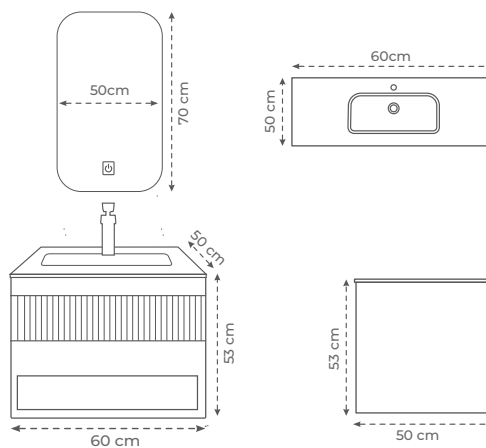

Especificaciones Técnicas

-  Bisagras y rieles de acero inoxidable
-  Gabinete y botiquín con iluminación LED
-  Encimera de piedra de ingeniería
-  Espejo con iluminación LED touch
-  Plywood madera contrachapada 9 capas
-  Espejo con función desempañante
-  Melamina
-  Cierre suave
-  No incluye grifería ni desagüe
-  16 mm
-  Lavabo de cerámica

Especificaciones Técnicas

-  Lavabo de cerámica
-  Gabinete con iluminación LED
-  Encimera de piedra de ingeniería
-  Espejo con iluminación LED touch
-  No incluye grifería ni desagüe

Element SY2020

El Element SY2020 es un set de muebles de baño que destaca por su lujo, elegancia y funcionalidad. Fabricado en plywood color blanco, ofrece cajones y estantes para un almacenamiento eficiente. Su cubierta de piedra de ingeniería, resistente y no porosa, aporta sofisticación y durabilidad. Incluye un espejo LED táctil con tres tonos de luz, ideal para crear un ambiente relajante. Este modelo transforma el baño en un espacio de tranquilidad y estilo.

Especificaciones Técnicas

-  Bisagras y rieles de acero inoxidable
-  Espejo con iluminación LED touch
-  Encimera de piedra de ingeniería
-  Espejo con función desempañante
-  Plywood madera contrachapada 9 capas
-  Cierre suave
-  Melamina
-  16 mm
-  No incluye grifería ni desagüe
-  Lavabo de cerámica