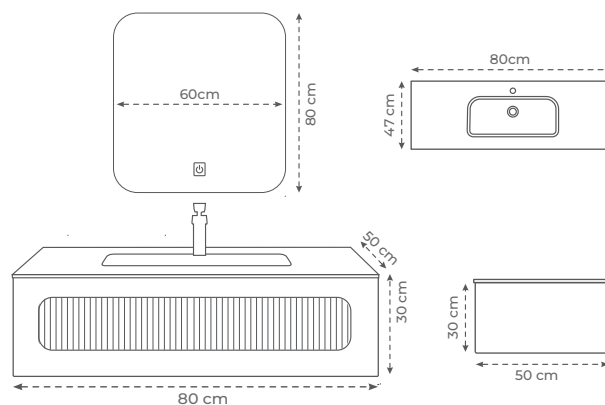

Especificaciones Técnicas

- Lavabo de cerámica
- Gabinete con iluminación LED
- Encimera de piedra de ingeniería
- Espejo con iluminación LED touch
- No incluye grifería ni desagüe