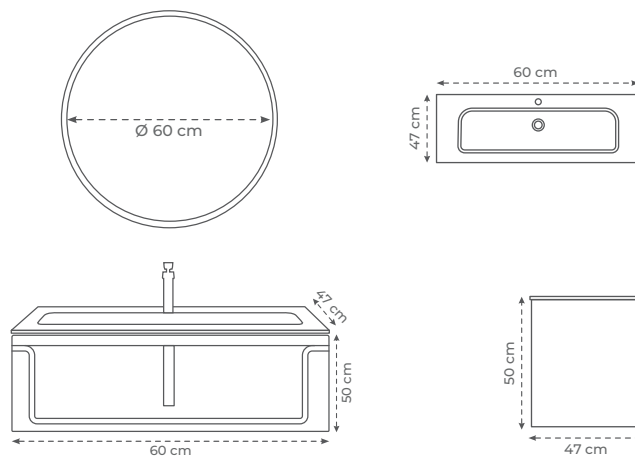

Especificaciones Técnicas

-  Bisagras y rieles de acero inoxidable
-  Espejo con iluminación LED touch
-  Lavabo de cerámica
-  Cierre suave
-  PVC
-  16 mm
-  Membrana de PVC
-  No incluye grifería ni desagüe

Especificaciones Técnicas

-  Bisagras y rieles de acero inoxidable
-  Espejo con iluminación LED touch
-  Lavabo de cerámica
-  Cierre suave
-  PVC
-  16 mm
-  Membrana de PVC
-  No incluye grifería ni desagüe
-  Vidrio templado

Especificaciones Técnicas

-  Bisagras y rieles de acero inoxidable
-  Gabinete con iluminación LED
-  Lavabo de cerámica
-  Espejo con iluminación LED touch
-  PVC
-  Espejo con función desempañante
-  Membrana de PVC
-  Cierre suave
-  No incluye grifería ni desagüe
-  16 mm