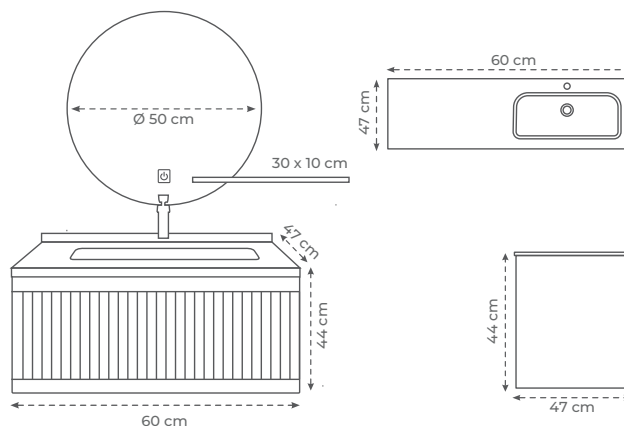

Especificaciones Técnicas

- Bisagras y rieles de acero inoxidable
- Gabinete con iluminación LED
- Encimera de piedra de ingeniería
- Espejo con iluminación LED touch
- Plywood madera contrachapada 9 capas
- Lavabo de cerámica
- Melamina
- Cierre suave
- No incluye grifería ni desagüe
- 16 mm