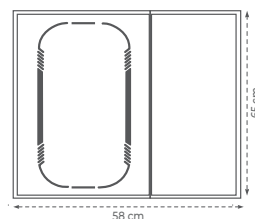

Especificaciones Técnicas

- Bisagras y rieles de acero inoxidable
- Espejo con iluminación LED touch
- Lavabo de cerámica
- Cierre suave
- PVC
- 16 mm
- Membrana de PVC
- No incluye grifería ni desagüe