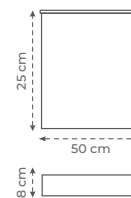

Especificaciones Técnicas

- Lavabo de cerámica
- Iluminación LED
- Encimera de piedra de ingeniería
- Espejo con iluminación LED touch
- No incluye grifería ni desagüe