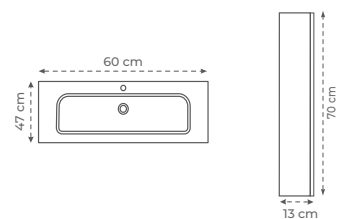

Especificaciones Técnicas

- Bisagras y rieles de acero inoxidable
- Espejo con iluminación LED touch
- Lavabo de cerámica
- Cierre suave
- PVC
- 16 mm
- Membrana de PVC
- No incluye grifería ni desagüe