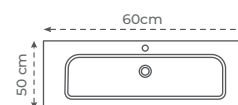

Especificaciones Técnicas

- Lavabo de cerámica
- Gabinete con iluminación LED
- Encimera de piedra de ingeniería
- Espejo con iluminación LED touch
- No incluye grifería ni desagüe