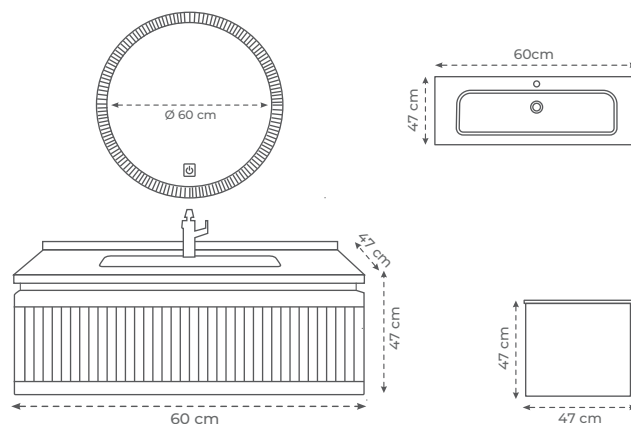

Especificaciones Técnicas

- Bisagras y rieles de acero inoxidable
- Gabinete con iluminación LED
- Lavabo de cerámica
- Espejo con iluminación LED touch
- PVC
- Espejo con función desempañante
- Membrana de PVC
- Cierre suave
- No incluye grifería ni desagüe
- 16 mm