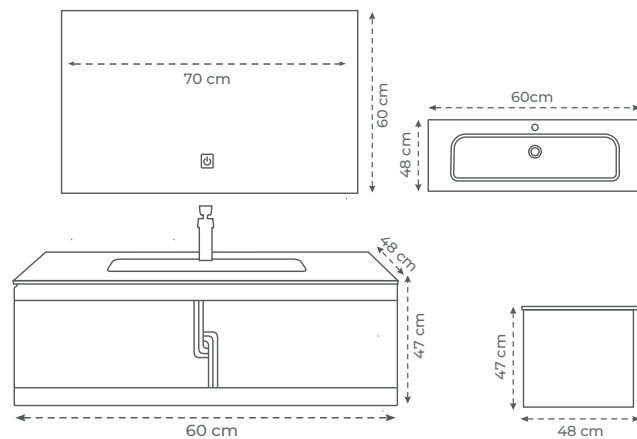

Especificaciones Técnicas

-  Bisagras y rieles de acero inoxidable
-  Gabinete con iluminación LED
-  Lavabo de cerámica
-  Espejo con iluminación LED touch
-  PVC
-  Cierre suave
-  Membrana de PVC
-  16 mm
-  No incluye grifería ni desagüe