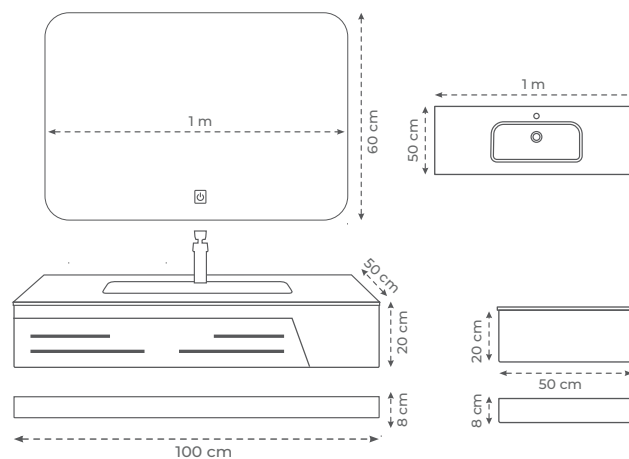

Especificaciones Técnicas

- Lavabo de cerámica
- Gabinete con iluminación LED
- Encimera de piedra de ingeniería
- Espejo con iluminación LED touch
- No incluye grifería ni desagüe