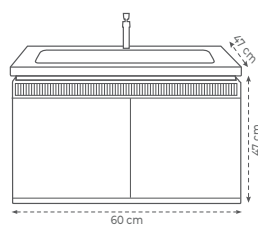

Especificaciones Técnicas

- Bisagras y rieles de acero inoxidable
- Espejo con iluminación LED touch
- Lavabo de cerámica
- Cierre suave
- PVC
- 16 mm
- Membrana de PVC
- No incluye grifería ni desagüe