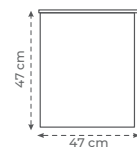

Especificaciones Técnicas

- Bisagras y rieles de acero inoxidable
- Espejo con iluminación LED touch
- Lavabo de cerámica
- Cierre suave
- PVC
- 16 mm
- Membrana de PVC
- No incluye grifería ni desagüe