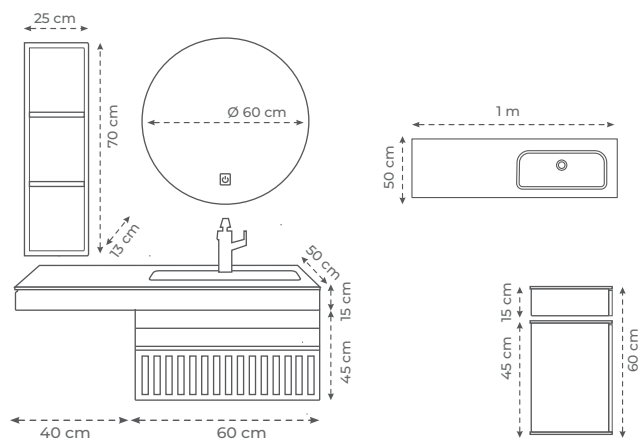

Especificaciones Técnicas

- Bisagras y rieles de acero inoxidable
- Gabinete y botiquín con iluminación LED
- Encimera de piedra de ingeniería
- Espejo con iluminación LED touch
- Plywood madera contrachapada 9 capas
- Espejo con función desempañante
- Melamina
- Cierre suave
- No incluye grifería ni desagüe
- 16 mm
- Lavabo de cerámica