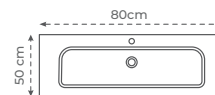

Especificaciones Técnicas

- Lavabo de cerámica
- Iluminación LED
- Encimera de piedra de ingeniería
- Espejo con iluminación LED touch
- No incluye grifería ni desagüe