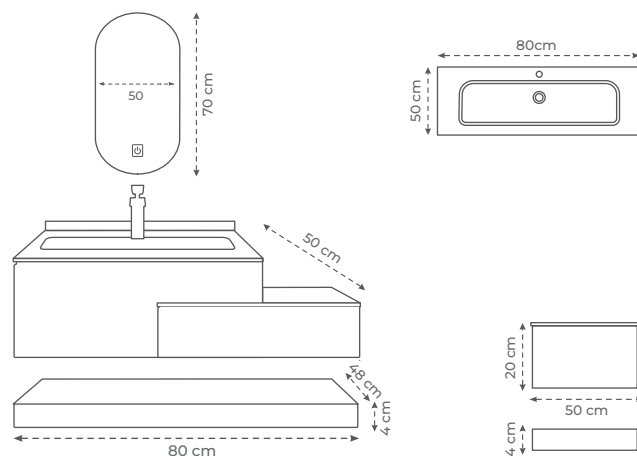

Especificaciones Técnicas

Lavabo de cerámica

No incluye grifería ni desagüe

Encimera de piedra de ingeniería

Espejo con iluminación LED touch

Kresla B1005

El set de mueble para baño Kresla B1005 combina lujo, elegancia y funcionalidad. Fabricado en piedra de ingeniería no porosa, incluye un estante inferior, lavabo sin bordes y espejo touch LED con tres tonos de luz. Su iluminación con sensor de presencia y diseño sofisticado crean un ambiente de tranquilidad y refinamiento, ideal para transformar el baño en un espacio de lujo y confort.