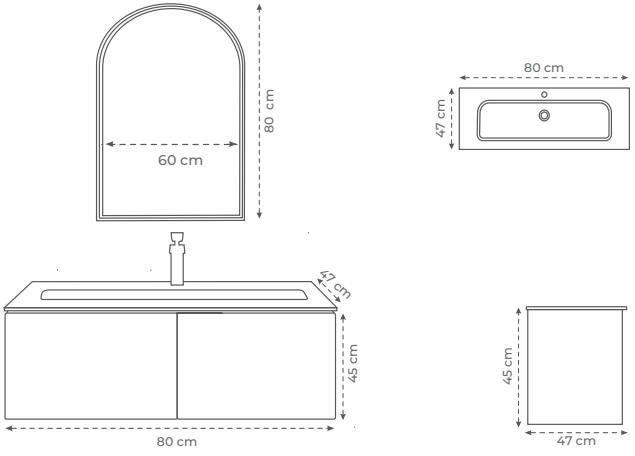

Especificaciones Técnicas

- Bisagras y rieles de acero inoxidable
- Espejo con iluminación LED touch
- Lavabo de cerámica
- Cierre suave
- PVC
- 16 mm
- Membrana de PVC
- No incluye grifería ni desagüe
- Vidrio templado