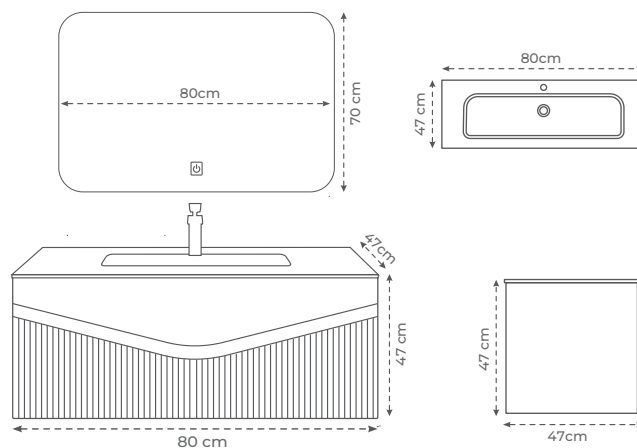

Especificaciones Técnicas

-  Bisagras y rieles de acero inoxidable
-  Gabinete con iluminación LED
-  Lavabo de cerámica
-  Espejo con iluminación LED touch
-  PVC
-  Cierre suave
-  Membrana de PVC
-  16 mm
-  No incluye grifería ni desagüe

Especificaciones Técnicas

-  Bisagras y rieles de acero inoxidable
-  Iluminación LED
-  Lavabo de cerámica
-  Espejo con iluminación LED touch
-  PVC
-  Cierre suave
-  Membrana de PVC
-  16 mm
-  No incluye grifería ni desagüe