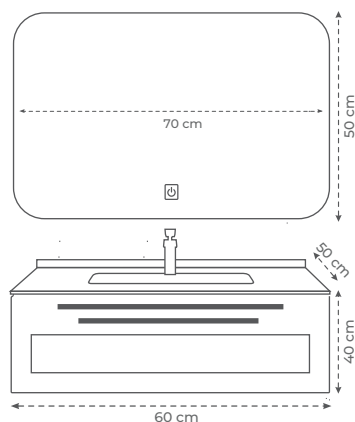

Especificaciones Técnicas

- Lavabo de cerámica
- Gabinete con iluminación LED
- Encimera de piedra de ingeniería
- Espejo con iluminación LED touch
- No incluye grifería ni desagüe