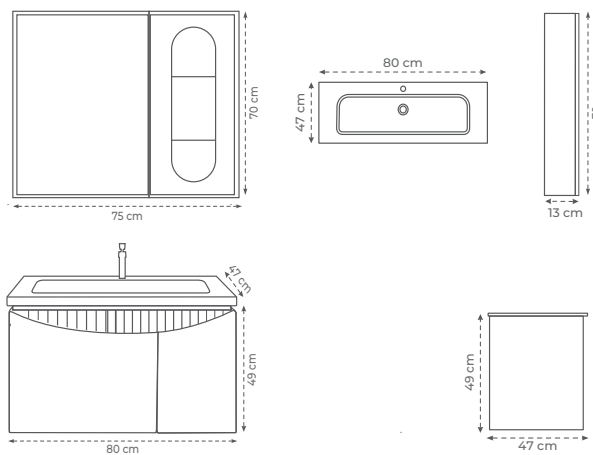

Especificaciones Técnicas

Lavabo de cerámica

No incluye grifería ni desagüe

Encimera de piedra de ingeniería

Espejo con iluminación LED touch

Kresla B1005

El set de mueble para baño Kresla B1005 combina lujo, elegancia y funcionalidad. Fabricado en piedra de ingeniería no porosa, incluye un estante inferior, lavabo sin bordes y espejo touch LED con tres tonos de luz. Su iluminación con sensor de presencia y diseño sofisticado crean un ambiente de tranquilidad y refinamiento, ideal para transformar el baño en un espacio de lujo y confort.

Especificaciones Técnicas

-  Bisagras y rieles de acero inoxidable
-  Gabinete con iluminación LED
-  Lavabo de cerámica
-  Espejo / botiquin con iluminación LED touch
-  PVC
-  Cierre suave
-  Membrana de PVC
-  16 mm
-  No incluye grifería ni desagüe